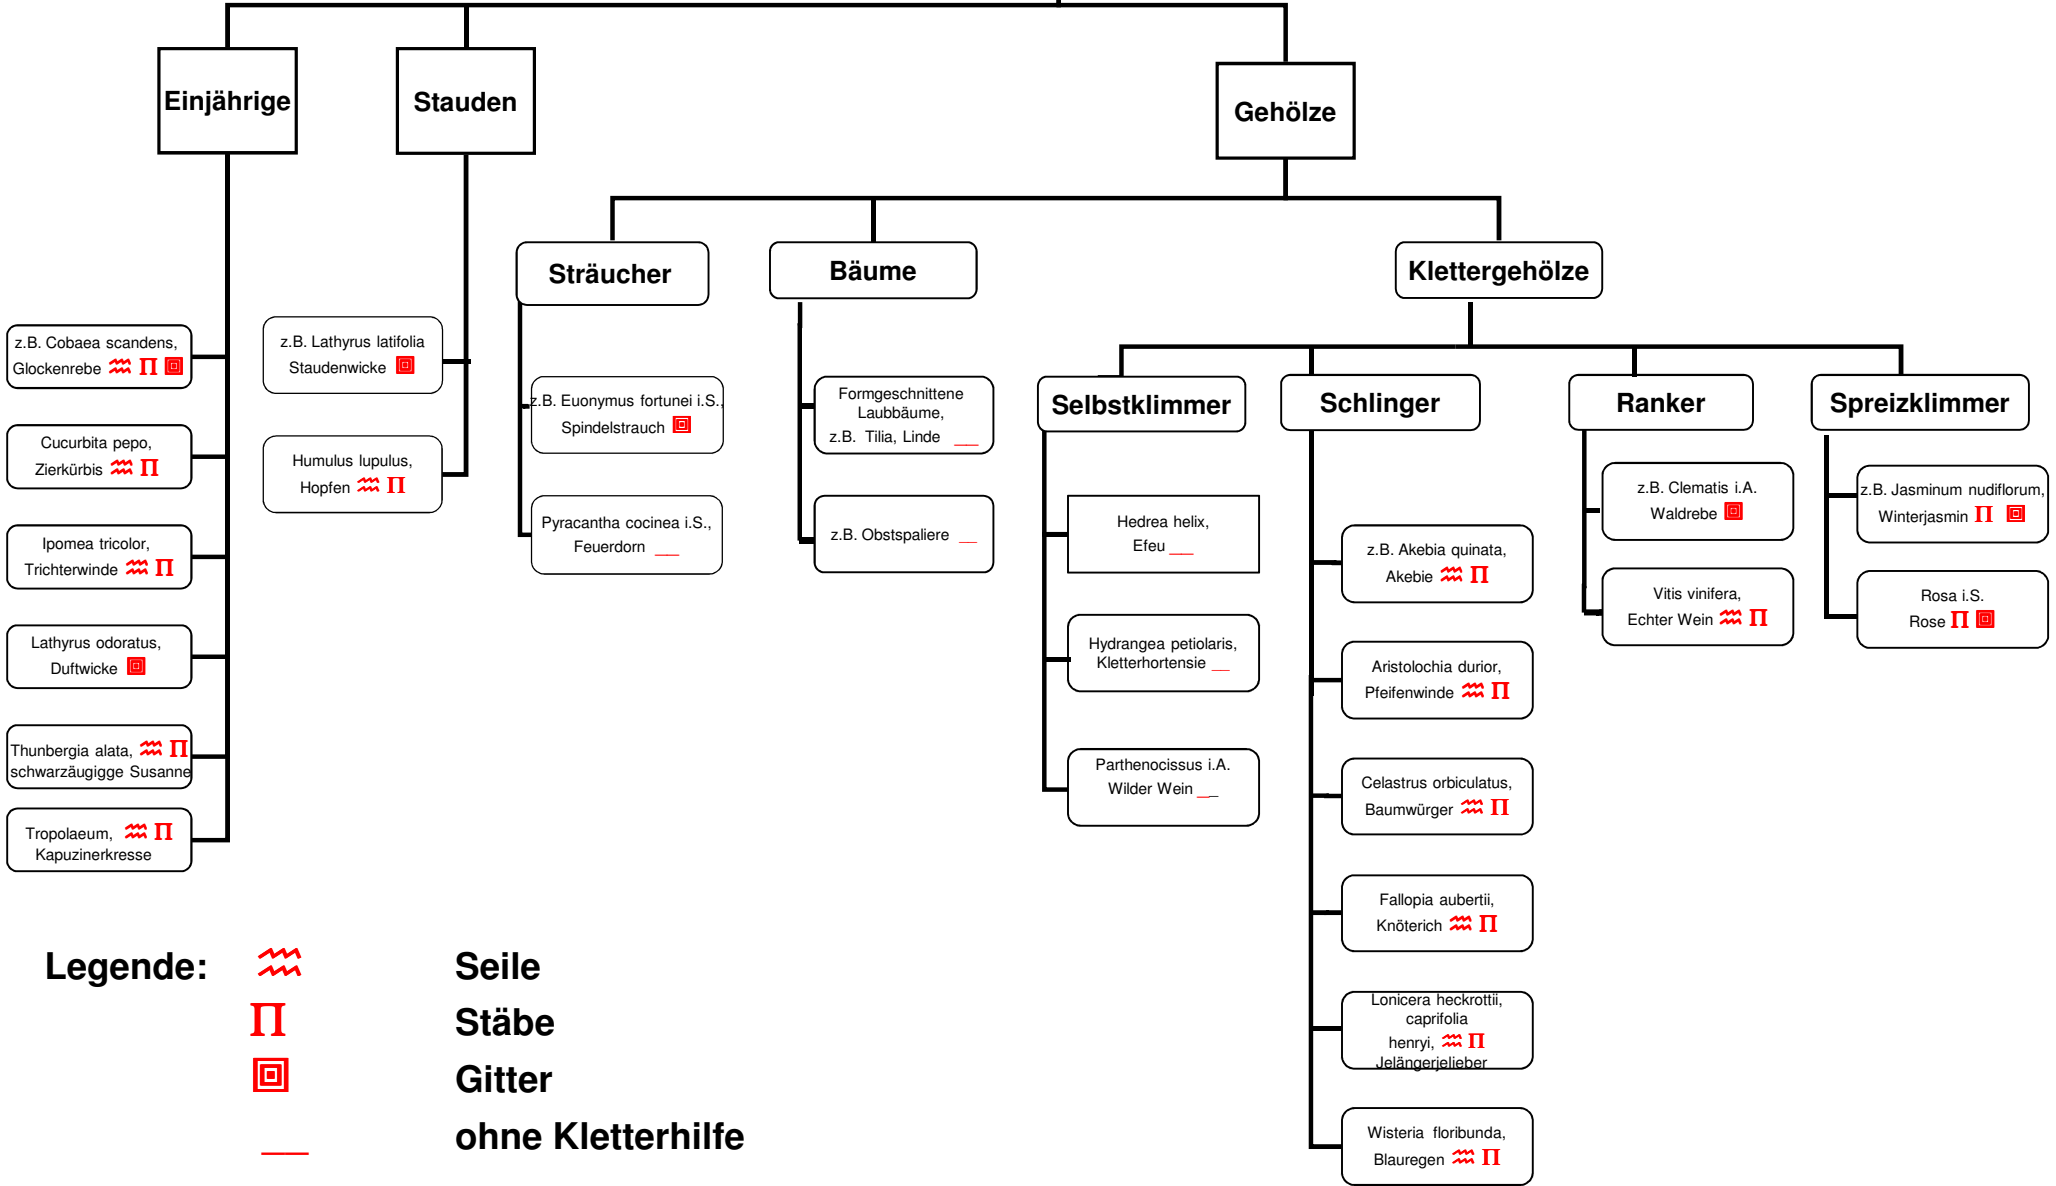

Pflanzenauswahl und Kletterhilfen

Legende:

Seile
Stäbe
Gitter
ohne Kletterhilfe

Pflanzenauswahl und Lichtanspruch

- Legende:**
- ☉ Sonne
 - ☾ Halbschatten
 - Schatten