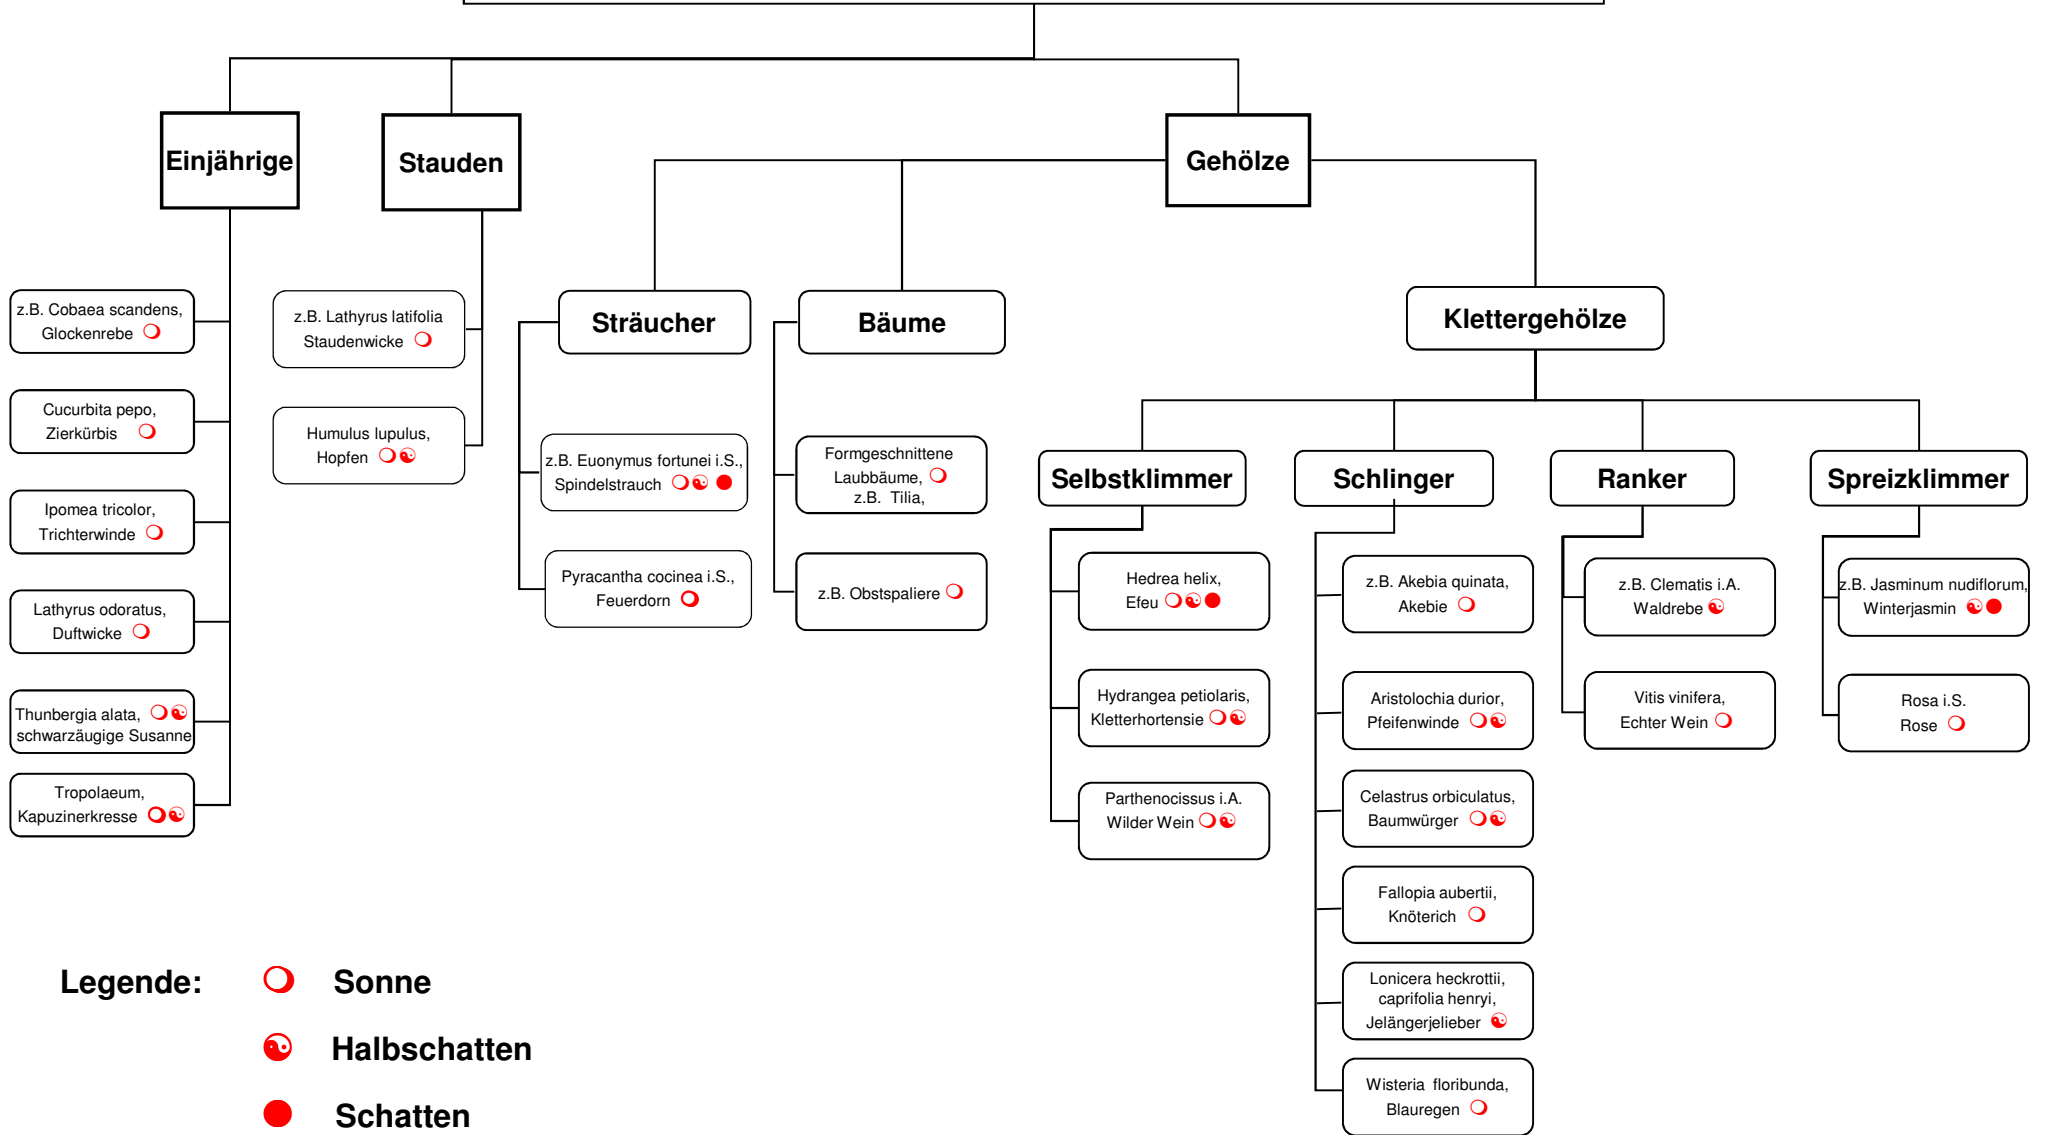

Pflanzenauswahl und Kletterhilfen

Legende:

Seile
Stäbe
Gitter
ohne Kletterhilfe

Pflanzenauswahl und Lichtanspruch

- Legende:**
- ☉ Sonne
 - ☾ Halbschatten
 - Schatten